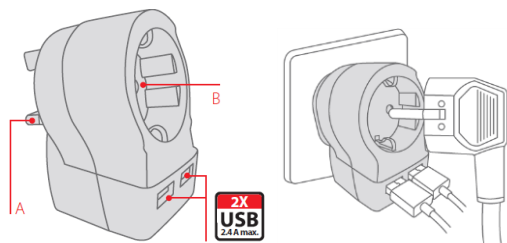

Cestovní adaptér SKROSS® Europe to UK USB

pro použití ve Velké Británii a zemích s podobným standardem elektrických zásuvek, vestavěný USB nabíjecí adaptér 2x Typ-A, 5V DC, nabíjecí proud max. 2400mA, max. 7A, max. 1610W/230V~, max. 700W/100V~ (obj. č. Solight: PA28USB)

Cestovní adaptér je redukce, která umožní připojení vidlic přívodních šňůr českých spotřebičů do zásuvek ve Velké Británii a zemích s podobným standardem. Před cestou do cílové země se ujistěte o správnosti zvoleného adaptéru na www.power-plugs-sockets.com. Adaptér nemění napětí, proud, polaritu, nebo jiné elektrické veličiny. Při použití instalujte adaptér do zásuvky a následně připojte do adaptéru spotřebič. Při odpojování ze sítě postupujte opačným způsobem. Adaptér je určen ke krátkodobému použití, ne pro permanentní zátěž pod elektrickým proudem. Po použití odpojte ze zásuvky.

A Kompatibilita na výstupu

1 - Velká Británie (typ G)

B Kompatibilita na vstupu

2 - Evropa uzemněná vidlice (Schuko, typ F)

3 - Evropa neuzemněná vidlice (Euro, typ C)

2x USB Typ-A