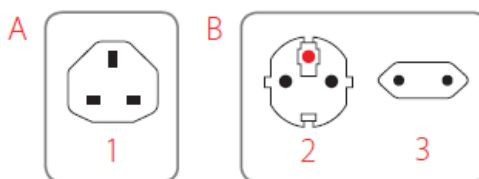

**A** Kompatibilita na výstupu

1 - Velká Británie (typ G)

B Kompatibilita na vstupu

2 - Evropa uzemněná vidlice (Schuko, typ F)

3 - Evropa neuzemněná vidlice (Euro, typ C)

2x USB Typ-A

**BEZPEČNOSTNÍ UPOZORNĚNÍ**